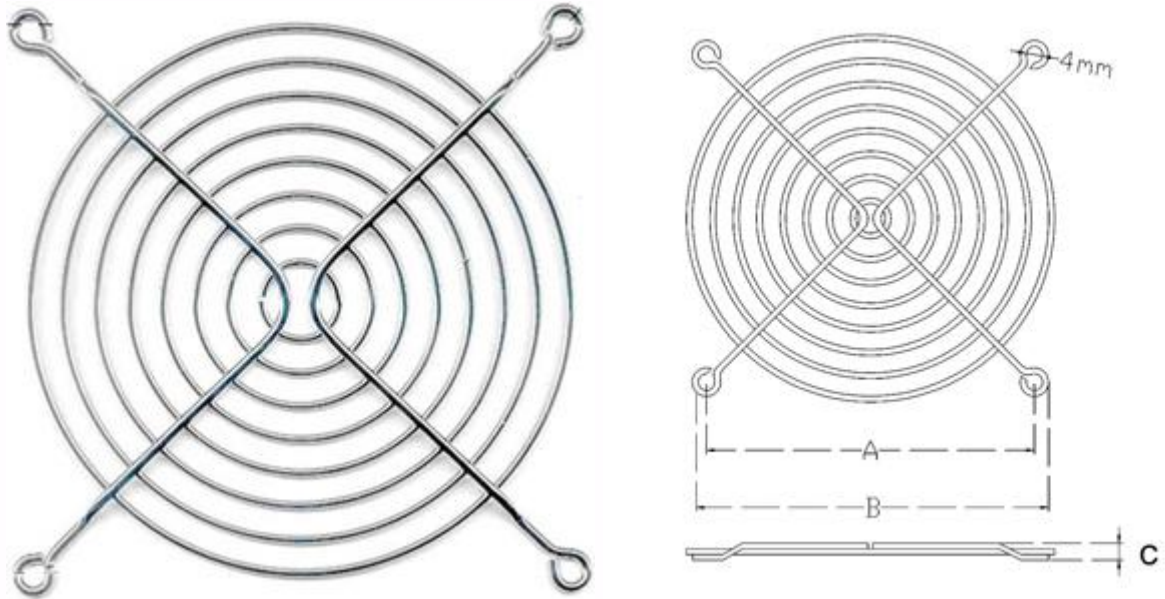

## METAL CIRCULAR FAN GUARDS

Model No.	Fan size (mm)	A (mm)	B (mm)
KLGM025	25	-	-
KLGM030	30	27	29
KLGM040	40	29	32
KLGM050	50	41	42
KLGM060	60	50	53
KLGM070	70	62	68
KLGM080	80	72	76
KLGM092	92	83	85
KLGM120	120	105	115
KLGM130	130	113	115
KLGM140	140	125	134
KLGM172	172	154	162
KLGM208	208	174	180
KLGM250	250	174	180