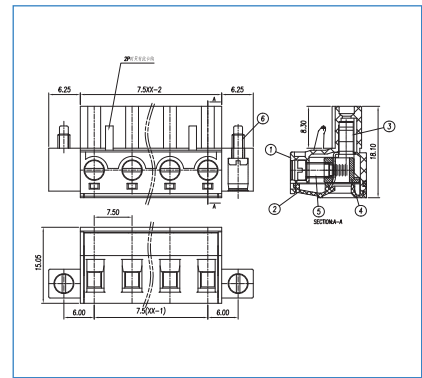

CRF02-7.5	CRF02-7.62	CRF02-5-F	CRF02-5.08-F	CRF02-7.5-F	CRF02-7.62-F
CRF03-7.5	CRF03-7.62	CRF03-5-F	CRF03-5.08-F	CRF03-7.5-F	CRF03-7.62-F
CRF04-7.5	CRF04-7.62	CRF04-5-F	CRF04-5.08-F	CRF04-7.5-F	CRF04-7.62-F
CRF05-7.5	CRF05-7.62	CRF05-5-F	CRF05-5.08-F	CRF05-7.5-F	CRF05-7.62-F
CRF06-7.5	CRF06-7.62	CRF06-5-F	CRF06-5.08-F	CRF06-7.5-F	CRF06-7.62-F
CRF07-7.5	CRF07-7.62	CRF07-5-F	CRF07-5.08-F	CRF07-7.5-F	CRF07-7.62-F
CRF08-7.5	CRF08-7.62	CRF08-5-F	CRF08-5.08-F	CRF08-7.5-F	CRF08-7.62-F
CRF09-7.5	CRF09-7.62	CRF09-5-F	CRF09-5.08-F	CRF09-7.5-F	CRF09-7.62-F
CRF10-7.5	CRF10-7.62	CRF10-5-F	CRF10-5.08-F	CRF10-7.5-F	CRF10-7.62-F
CRF11-7.5	CRF11-7.62	CRF11-5-F	CRF11-5.08-F	CRF11-7.5-F	CRF11-7.62-F
CRF12-7.5	CRF12-7.62	CRF12-5-F	CRF12-5.08-F	CRF12-7.5-F	CRF12-7.62-F
CRF13-7.5	CRF13-7.62	CRF13-5-F	CRF13-5.08-F	CRF13-7.5-F	CRF13-7.62-F
CRF14-7.5	CRF14-7.62	CRF14-5-F	CRF14-5.08-F	CRF14-7.5-F	CRF14-7.62-F
CRF15-7.5	CRF15-7.62	CRF15-5-F	CRF15-5.08-F	CRF15-7.5-F	CRF15-7.62-F
CRF16-7.5	CRF16-7.62	CRF16-5-F	CRF16-5.08-F	CRF16-7.5-F	CRF16-7.62-F
CRF17-7.5	CRF17-7.62	CRF17-5-F	CRF17-5.08-F	CRF17-7.5-F	CRF17-7.62-F
CRF18-7.5	CRF18-7.62	CRF18-5-F	CRF18-5.08-F	CRF18-7.5-F	CRF18-7.62-F
CRF19-7.5	CRF19-7.62	CRF19-5-F	CRF19-5.08-F	CRF19-7.5-F	CRF19-7.62-F
CRF20-7.5	CRF20-7.62	CRF20-5-F	CRF20-5.08-F	CRF20-7.5-F	CRF20-7.62-F
CRF21-7.5	CRF21-7.62	CRF21-5-F	CRF21-5.08-F	CRF21-7.5-F	CRF21-7.62-F
CRF22-7.5	CRF22-7.62	CRF22-5-F	CRF22-5.08-F	CRF22-7.5-F	CRF22-7.62-F
CRF23-7.5	CRF23-7.62				
CRF24-7.5	CRF24-7.62