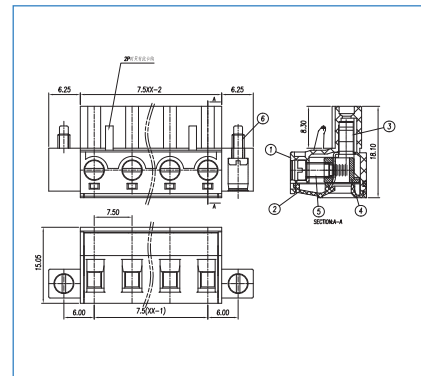

CRF02-7.5	CRF02-7.62	CRF02-5-F	CRF02-5.08-F	CRF02-7.5-F	CRF02-7.62-F
CRF03-7.5	CRF03-7.62	CRF03-5-F	CRF03-5.08-F	CRF03-7.5-F	CRF03-7.62-F
CRF04-7.5	CRF04-7.62	CRF04-5-F	CRF04-5.08-F	CRF04-7.5-F	CRF04-7.62-F
CRF05-7.5	CRF05-7.62	CRF05-5-F	CRF05-5.08-F	CRF05-7.5-F	CRF05-7.62-F
CRF06-7.5	CRF06-7.62	CRF06-5-F	CRF06-5.08-F	CRF06-7.5-F	CRF06-7.62-F
CRF07-7.5	CRF07-7.62	CRF07-5-F	CRF07-5.08-F	CRF07-7.5-F	CRF07-7.62-F
CRF08-7.5	CRF08-7.62	CRF08-5-F	CRF08-5.08-F	CRF08-7.5-F	CRF08-7.62-F
CRF09-7.5	CRF09-7.62	CRF09-5-F	CRF09-5.08-F	CRF09-7.5-F	CRF09-7.62-F
CRF10-7.5	CRF10-7.62	CRF10-5-F	CRF10-5.08-F	CRF10-7.5-F	CRF10-7.62-F
CRF11-7.5	CRF11-7.62	CRF11-5-F	CRF11-5.08-F	CRF11-7.5-F	CRF11-7.62-F
CRF12-7.5	CRF12-7.62	CRF12-5-F	CRF12-5.08-F	CRF12-7.5-F	CRF12-7.62-F
CRF13-7.5	CRF13-7.62	CRF13-5-F	CRF13-5.08-F	CRF13-7.5-F	CRF13-7.62-F
CRF14-7.5	CRF14-7.62	CRF14-5-F	CRF14-5.08-F	CRF14-7.5-F	CRF14-7.62-F
CRF15-7.5	CRF15-7.62	CRF15-5-F	CRF15-5.08-F	CRF15-7.5-F	CRF15-7.62-F
CRF16-7.5	CRF16-7.62	CRF16-5-F	CRF16-5.08-F	CRF16-7.5-F	CRF16-7.62-F
CRF17-7.5	CRF17-7.62	CRF17-5-F	CRF17-5.08-F	CRF17-7.5-F	CRF17-7.62-F
CRF18-7.5	CRF18-7.62	CRF18-5-F	CRF18-5.08-F	CRF18-7.5-F	CRF18-7.62-F
CRF19-7.5	CRF19-7.62	CRF19-5-F	CRF19-5.08-F	CRF19-7.5-F	CRF19-7.62-F
CRF20-7.5	CRF20-7.62	CRF20-5-F	CRF20-5.08-F	CRF20-7.5-F	CRF20-7.62-F
CRF21-7.5	CRF21-7.62	CRF21-5-F	CRF21-5.08-F	CRF21-7.5-F	CRF21-7.62-F
CRF22-7.5	CRF22-7.62	CRF22-5-F	CRF22-5.08-F	CRF22-7.5-F	CRF22-7.62-F
CRF23-7.5	CRF23-7.62				
CRF24-7.5	CRF24-7.62