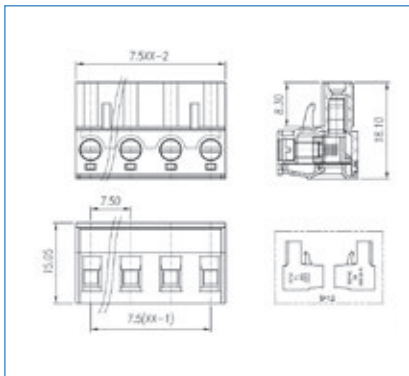

CRF

7,5 mm	7,62 mm
2÷24	
M3	
PA66, UL 94V0	
450V	
20A	
2,5 mm ² 28÷14 AWG	
-40°C + 105°C	
0,5Nm (4,5 Lb in)	
7 mm	
15A-300V	
GN(green)	
BK (nero - black) / GY (grigio chiaro/light grey)	

CRF-F

5 mm	5,08 mm
2÷22	
M3	
PA66, UL 94V0	
450V	
20A	
2,5 mm ² 28÷14 AWG	
-40°C + 105°C	
0,5Nm (4,5 Lb in)	
7 mm	
15A-300V	
GN(green)	
BK (nero - black) / GY (grigio chiaro/light grey)	