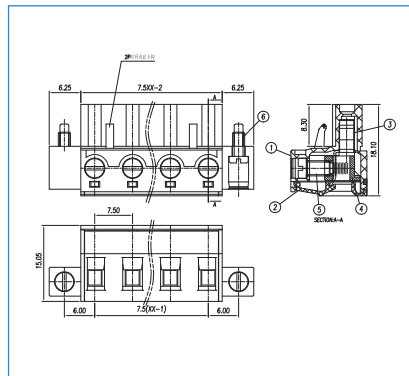

CRF

7,5 mm	7,62 mm
2÷24	
M3	
PA66, UL 94V0	
450V	
20A	
2,5 mm ² 28÷14 AWG	
-40°C + 105°C	
0,5Nm (4,5 Lb in)	
7 mm	
15A-300V	
GN(green)	
BK (nero - black) / GY (grigio chiaro/light grey)	

CRF-F

5 mm	5,08 mm
2÷22	
M3	
PA66, UL 94V0	
450V	
20A	
2,5 mm ² 28÷14 AWG	
-40°C + 105°C	
0,5Nm (4,5 Lb in)	
7 mm	
15A-300V	
GN(green)	
BK (nero - black) / GY (grigio chiaro/light grey)	