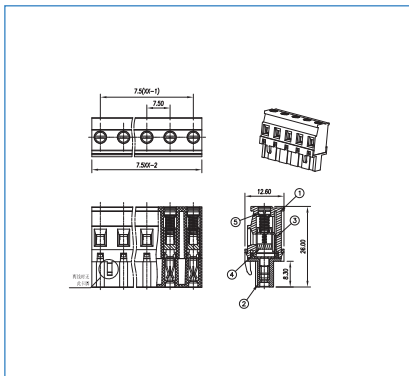

CRV-R

7,5 mm	7,62 mm
2÷24	
M3	
PA66, UL 94V0	
450V	
20A	
2,5 mm <sup>2</sup> 28÷14 AWG	
-40°C + 105°C	
0,5Nm (4,5 Lb in)	
7 mm	
15A-300V	
GN(green)	
BK (nero - black) / GY (grigio chiaro/light grey)	

CRV-L

7,5 mm	7,62 mm
2÷24	
M3	
PA66, UL 94V0	
450V	
20A	
2,5 mm <sup>2</sup> 28÷14 AWG	
-40°C + 105°C	
0,5Nm (4,5 Lb in)	
7 mm	
15A-300V	
GN(green)	
BK (nero - black) / GY (grigio chiaro/light grey)	

CRV-RF

5 mm	5,08 mm
2÷22	
M3	
PA66, UL 94V0	
450V	
20A	
2,5 mm <sup>2</sup> 28÷14 AWG	
-40°C + 105°C	
0,5Nm (4,5 Lb in)	
7 mm	
15A-300V	
GN(green)	
BK (nero - black) / GY (grigio chiaro/light grey)	