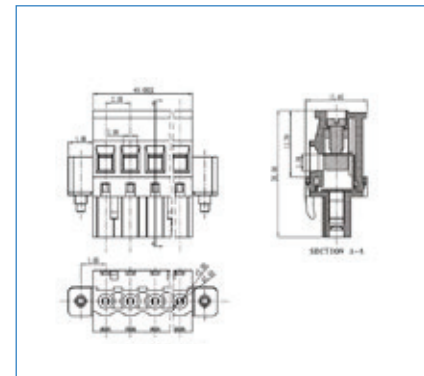

CRV-R

7,5 mm	7,62 mm
2÷24	
M3	
PA66, UL 94V0	
450V	
20A	
2,5 mm <sup>2</sup> 28÷14 AWG	
-40°C + 105°C	
0,5Nm (4,5 Lb in)	
7 mm	
15A-300V	
GN(green)	
BK (nero - black) / GY (grigio chiaro/light grey)	

CRV-L

7,5 mm	7,62 mm
2÷24	
M3	
PA66, UL 94V0	
450V	
20A	
2,5 mm <sup>2</sup> 28÷14 AWG	
-40°C + 105°C	
0,5Nm (4,5 Lb in)	
7 mm	
15A-300V	
GN(green)	
BK (nero - black) / GY (grigio chiaro/light grey)	

CRV-RF

5 mm	5,08 mm
2÷22	
M3	
PA66, UL 94V0	
450V	
20A	
2,5 mm <sup>2</sup> 28÷14 AWG	
-40°C + 105°C	
0,5Nm (4,5 Lb in)	
7 mm	
15A-300V	
GN(green)	
BK (nero - black) / GY (grigio chiaro/light grey)	