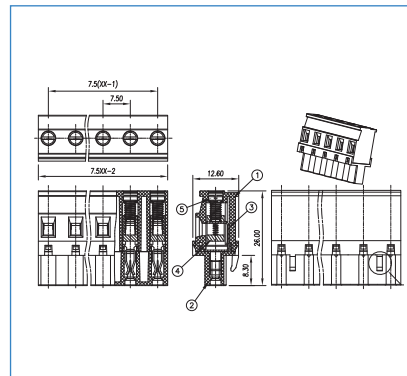

CRV-R

7,5 mm	7,62 mm
2÷24	
M3	
PA66, UL 94V0	
450V	
20A	
2,5 mm <sup>2</sup> 28÷14 AWG	
-40°C + 105°C	
0,5Nm (4,5 Lb in)	
7 mm	
15A-300V	
GN(green)	
BK (nero - black) / GY (grigio chiaro/light grey)	

CRV-L

7,5 mm	7,62 mm
2÷24	
M3	
PA66, UL 94V0	
450V	
20A	
2,5 mm <sup>2</sup> 28÷14 AWG	
-40°C + 105°C	
0,5Nm (4,5 Lb in)	
7 mm	
15A-300V	
GN(green)	
BK (nero - black) / GY (grigio chiaro/light grey)	

CRV-RF

5 mm	5,08 mm
2÷22	
M3	
PA66, UL 94V0	
450V	
20A	
2,5 mm <sup>2</sup> 28÷14 AWG	
-40°C + 105°C	
0,5Nm (4,5 Lb in)	
7 mm	
15A-300V	
GN(green)	
BK (nero - black) / GY (grigio chiaro/light grey)	