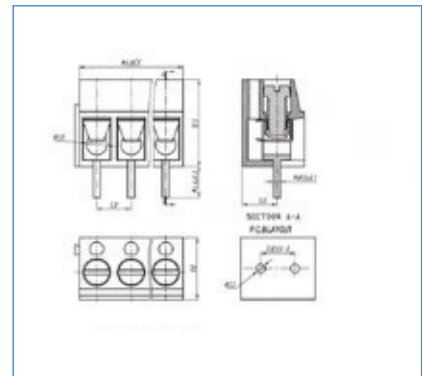

BLT52-V

| |
|---|
| 5 mm |
| 2÷24 |
| M2.5 |
| PBT, UL 94V0 |
| 250V |
| 17,5A |
| 1,5 mm ² 22÷16 AWG |
| -30°C + 120°C |
| 0,4Nm (3,6 Lb in) |
| 5 mm |
| 16A-250V |
| BK(black) |
| GN (verde - green / GY (grigio chiaro/light grey) |

BLT52-H

| |
|---|
| 5 mm |
| 2÷24 |
| M2.5 |
| PBT, UL 94V0 |
| 250V |
| 17,5A |
| 1,5 mm ² 22÷16 AWG |
| -30°C + 120°C |
| 0,4Nm (3,6 Lb in) |
| 5 mm |
| 16A-250V |
| BK(black) |
| GN (verde - green / GY (grigio chiaro/light grey) |

MLT52-V

| |
|---|
| 5 mm |
| 2÷24 |
| M3 |
| PBT, UL 94V0 |
| 250V |
| 17,5A |
| 1,5 mm ² 22÷16 AWG |
| -30°C + 120°C |
| 0,5Nm (4,5 Lb in) |
| 5 mm |
| 16A-250V |
| BK(black) |
| GN (verde - green / GY (grigio chiaro/light grey) |