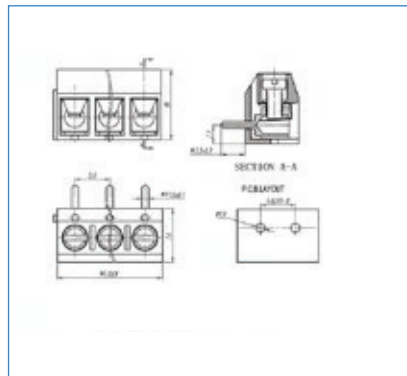

BLT52-V

| |
|---|
| 5 mm |
| 2÷24 |
| M2.5 |
| PBT, UL 94V0 |
| 250V |
| 17,5A |
| 1,5 mm ² 22÷16 AWG |
| -30°C + 120°C |
| 0,4Nm (3,6 Lb in) |
| 5 mm |
| 16A-250V |
| BK(black) |
| GN (verde - green / GY (grigio chiaro/light grey) |

BLT52-H

| |
|---|
| 5 mm |
| 2÷24 |
| M2.5 |
| PBT, UL 94V0 |
| 250V |
| 17,5A |
| 1,5 mm ² 22÷16 AWG |
| -30°C + 120°C |
| 0,4Nm (3,6 Lb in) |
| 5 mm |
| 16A-250V |
| BK(black) |
| GN (verde - green / GY (grigio chiaro/light grey) |

MLT52-V

| |
|---|
| 5 mm |
| 2÷24 |
| M3 |
| PBT, UL 94V0 |
| 250V |
| 17,5A |
| 1,5 mm ² 22÷16 AWG |
| -30°C + 120°C |
| 0,5Nm (4,5 Lb in) |
| 5 mm |
| 16A-250V |
| BK(black) |
| GN (verde - green / GY (grigio chiaro/light grey) |