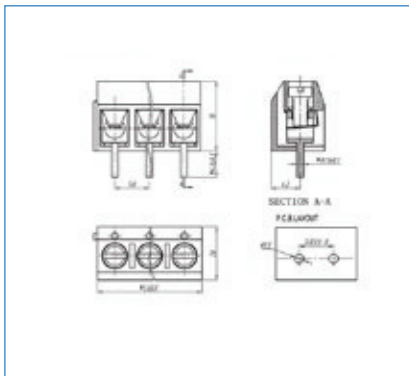

BLT52-V

| |
|---|
| 5 mm |
| 2÷24 |
| M2.5 |
| PBT, UL 94V0 |
| 250V |
| 17,5A |
| 1,5 mm ² 22÷16 AWG |
| -30°C + 120°C |
| 0,4Nm (3,6 Lb in) |
| 5 mm |
| 16A-250V |
| BK(black) |
| GN (verde - green / GY (grigio chiaro/light grey) |

BLT52-H

| |
|---|
| 5 mm |
| 2÷24 |
| M2.5 |
| PBT, UL 94V0 |
| 250V |
| 17,5A |
| 1,5 mm ² 22÷16 AWG |
| -30°C + 120°C |
| 0,4Nm (3,6 Lb in) |
| 5 mm |
| 16A-250V |
| BK(black) |
| GN (verde - green / GY (grigio chiaro/light grey) |

MLT52-V

| |
|---|
| 5 mm |
| 2÷24 |
| M3 |
| PBT, UL 94V0 |
| 250V |
| 17,5A |
| 1,5 mm ² 22÷16 AWG |
| -30°C + 120°C |
| 0,5Nm (4,5 Lb in) |
| 5 mm |
| 16A-250V |
| BK(black) |
| GN (verde - green / GY (grigio chiaro/light grey) |