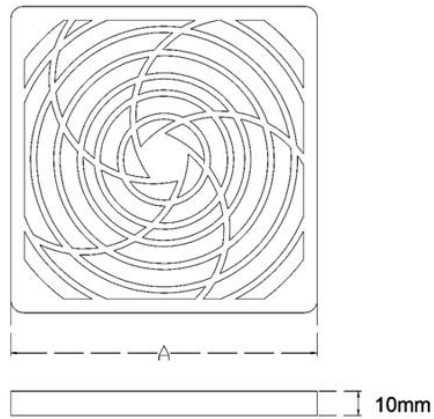

## PLASTIC FAN GUARDS

Model No.	Fan size (mm)	A (mm)
<b>Plastic Guards</b>		
KLGP040	40	40
KLGP050	50	50
KLGP060	60	60
KLGP080	80	81
KLGP092	92	93
KLGP120	120	122
KLGP172	172	180
<b>Plastic Guards + Filter</b>		
KLGP040F	40	40
KLGP050F	50	50
KLGP060F	60	60
KLGP080F	80	81
KLGP092F	92	93
KLGP120F	120	122