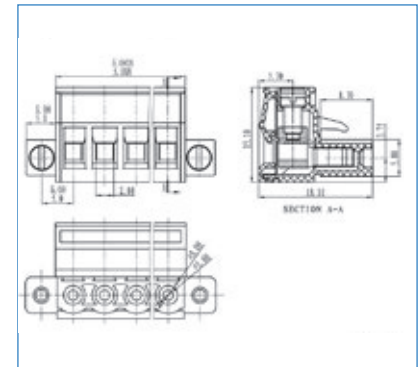

CRF-F

3,5 mm	3,81 mm
2÷22	
M2.0	
PA66, UL 94V0	
250V	
7A	
1,5 mm² 28÷16 AWG	
-40°C + 105°C	
0,2Nm (1,8 Lb in)	
7 mm	
8A-300V	
GN(green)	
BK (nero - black) / GY (grigio chiaro/light grey)