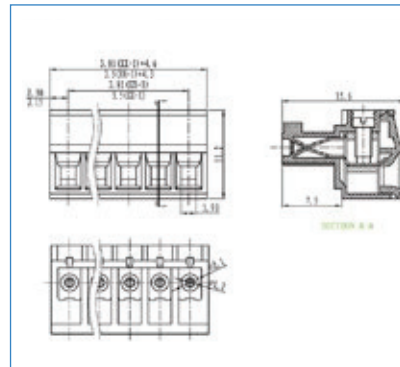

CRF-F

3,5 mm	3,81 mm
2÷22	
M2.0	
PA66, UL 94V0	
250V	
7A	
1,5 mm² 28÷16 AWG	
-40°C + 105°C	
0,2Nm (1,8 Lb in)	
7 mm	
8A-300V	
GN(green)	
BK (nero - black) / GY (grigio chiaro/light grey)