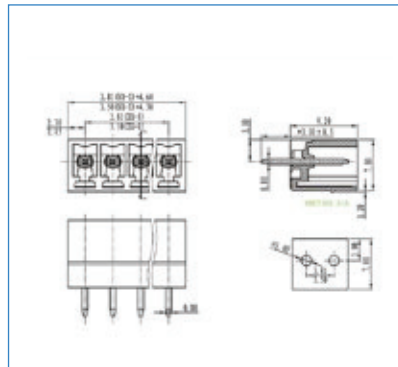

Per evitare sbalzi tra i morsetti ed i fori sul c.s. bisogna prevedere una interruzione quando il n. di poli è superiore a 30.

To avoid loss of pitch between terminal block and pcb it is necessary to interrupt the terminal row by poles higher than 30

Die Polzahl sollte maximal 30 betragen damit das Rastermaß von PCB und Leiterplattenklemme noch übereinstimmen

**COME ORDINARE
 HOW TO ORDER / BESTELLNUMMER**

Series	n. poles	pitch	version	color	custom

CCM-CV

PASSO / PITCH / RASTERMAß

2 POLI
 3 POLI

CCM02-3.5-CV	CCM02-3.81-CV	CCM02-3.5-CH	CCM02-3.81-CH
CCM03-3.5-CV	CCM03-3.81-CV	CCM03-3.5-CH	CCM03-3.81-CH
CCM04-3.5-CV	CCM04-3.81-CV	CCM04-3.5-CH	CCM04-3.81-CH
CCM05-3.5-CV	CCM05-3.81-CV	CCM05-3.5-CH	CCM05-3.81-CH
CCM06-3.5-CV	CCM06-3.81-CV	CCM06-3.5-CH	CCM06-3.81-CH
CCM07-3.5-CV	CCM07-3.81-CV	CCM07-3.5-CH	CCM07-3.81-CH
CCM08-3.5-CV	CCM08-3.81-CV	CCM08-3.5-CH	CCM08-3.81-CH
CCM09-3.5-CV	CCM09-3.81-CV	CCM09-3.5-CH	CCM09-3.81-CH
CCM10-3.5-CV	CCM10-3.81-CV	CCM10-3.5-CH	CCM10-3.81-CH
CCM11-3.5-CV	CCM11-3.81-CV	CCM11-3.5-CH	CCM11-3.81-CH
CCM12-3.5-CV	CCM12-3.81-CV	CCM12-3.5-CH	CCM12-3.81-CH
CCM13-3.5-CV	CCM13-3.81-CV	CCM13-3.5-CH	CCM13-3.81-CH
CCM14-3.5-CV	CCM14-3.81-CV	CCM14-3.5-CH	CCM14-3.81-CH
CCM15-3.5-CV	CCM15-3.81-CV	CCM15-3.5-CH	CCM15-3.81-CH
CCM16-3.5-CV	CCM16-3.81-CV	CCM16-3.5-CH	CCM16-3.81-CH
CCM17-3.5-CV	CCM17-3.81-CV	CCM17-3.5-CH	CCM17-3.81-CH
CCM18-3.5-CV	CCM18-3.81-CV	CCM18-3.5-CH	CCM18-3.81-CH
CCM19-3.5-CV	CCM19-3.81-CV	CCM19-3.5-CH	CCM19-3.81-CH
CCM20-3.5-CV	CCM20-3.81-CV	CCM20-3.5-CH	CCM20-3.81-CH
CCM21-3.5-CV	CCM21-3.81-CV	CCM21-3.5-CH	CCM21-3.81-CH
CCM22-3.5-CV	CCM22-3.81-CV	CCM22-3.5-CH	CCM22-3.81-CH
CCM23-3.5-CV	CCM23-3.81-CV	CCM23-3.5-CH	CCM23-3.81-CH
CCM24-3.5-CV	CCM24-3.81-CV	CCM24-3.5-CH	CCM24-3.81-CH