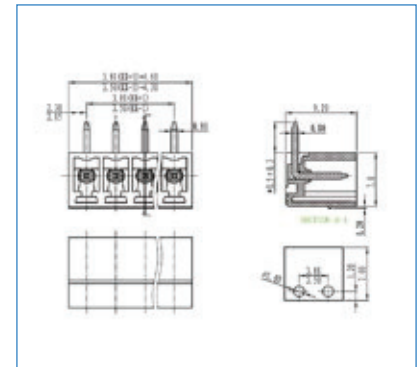

CCM-CH

3,5 mm	3,81 mm
2÷24	
PA66, UL 94V0	
250V	
7A	
-40°C + 105°C	
8A-300V	
GN(green)	
BK (nero - black) / GY (grigio chiaro/light grey)