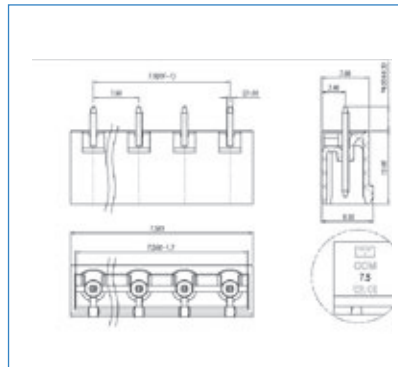

CCM-CV

7,5 mm	7,62 mm
2÷24	
PA66, UL 94V0	
450V	
20A	
-40°C + 105°C	
15A-300V	
GN(green)	
BK (nero - black) / GY (grigio chiaro/light grey)