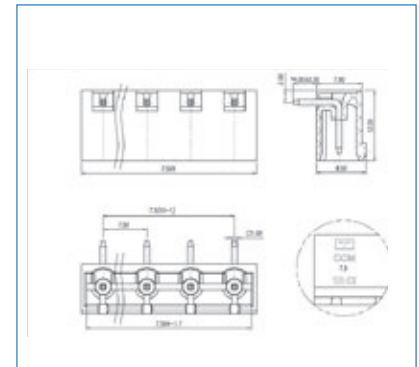

Die Polzahl sollte maximal 30 betragen damit das Rastermaß von PCB und Leiterplattenklemme noch übereinstimmen

**COME ORDINARE
 HOW TO ORDER / BESTELLNUMMER**

Series	n. poles	pitch	version	color	custom

PASSO / PITCH / RASTERMAß

CCM02-7.5-CV	CCM02-7.62-CV	CCM02-7.5-CH	CCM02-7.62-CH
CCM03-7.5-CV	CCM03-7.62-CV	CCM03-7.5-CH	CCM03-7.62-CH
CCM04-7.5-CV	CCM04-7.62-CV	CCM04-7.5-CH	CCM04-7.62-CH
CCM05-7.5-CV	CCM05-7.62-CV	CCM05-7.5-CH	CCM05-7.62-CH
CCM06-7.5-CV	CCM06-7.62-CV	CCM06-7.5-CH	CCM06-7.62-CH
CCM07-7.5-CV	CCM07-7.62-CV	CCM07-7.5-CH	CCM07-7.62-CH
CCM08-7.5-CV	CCM08-7.62-CV	CCM08-7.5-CH	CCM08-7.62-CH
CCM09-7.5-CV	CCM09-7.62-CV	CCM09-7.5-CH	CCM09-7.62-CH
CCM10-7.5-CV	CCM10-7.62-CV	CCM10-7.5-CH	CCM10-7.62-CH
CCM11-7.5-CV	CCM11-7.62-CV	CCM11-7.5-CH	CCM11-7.62-CH
CCM12-7.5-CV	CCM12-7.62-CV	CCM12-7.5-CH	CCM12-7.62-CH
CCM13-7.5-CV	CCM13-7.62-CV	CCM13-7.5-CH	CCM13-7.62-CH
CCM14-7.5-CV	CCM14-7.62-CV	CCM14-7.5-CH	CCM14-7.62-CH
CCM15-7.5-CV	CCM15-7.62-CV	CCM15-7.5-CH	CCM15-7.62-CH
CCM16-7.5-CV	CCM16-7.62-CV	CCM16-7.5-CH	CCM16-7.62-CH
CCM17-7.5-CV	CCM17-7.62-CV	CCM17-7.5-CH	CCM17-7.62-CH
CCM18-7.5-CV	CCM18-7.62-CV	CCM18-7.5-CH	CCM18-7.62-CH
CCM19-7.5-CV	CCM19-7.62-CV	CCM19-7.5-CH	CCM19-7.62-CH
CCM20-7.5-CV	CCM20-7.62-CV	CCM20-7.5-CH	CCM20-7.62-CH
CCM21-7.5-CV	CCM21-7.62-CV	CCM21-7.5-CH	CCM21-7.62-CH
CCM22-7.5-CV	CCM22-7.62-CV	CCM22-7.5-CH	CCM22-7.62-CH
CCM23-7.5-CV	CCM23-7.62-CV	CCM23-7.5-CH	CCM23-7.62-CH
CCM24-7.5-CV	CCM24-7.62-CV	CCM24-7.5-CH	CCM24-7.62-CH