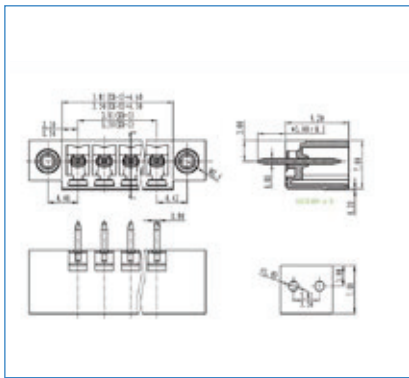

CCM02-3.5-VF	CCM02-3.81-VF	CCM02-3.5-HF	CCM02-3.81-HF	CCM02-5-V	CCM02-5.08-V
CCM03-3.5-VF	CCM03-3.81-VF	CCM03-3.5-HF	CCM03-3.81-HF	CCM03-5-V	CCM03-5.08-V
CCM04-3.5-VF	CCM04-3.81-VF	CCM04-3.5-HF	CCM04-3.81-HF	CCM04-5-V	CCM04-5.08-V
CCM05-3.5-VF	CCM05-3.81-VF	CCM05-3.5-HF	CCM05-3.81-HF	CCM05-5-V	CCM05-5.08-V
CCM06-3.5-VF	CCM06-3.81-VF	CCM06-3.5-HF	CCM06-3.81-HF	CCM06-5-V	CCM06-5.08-V
CCM07-3.5-VF	CCM07-3.81-VF	CCM07-3.5-HF	CCM07-3.81-HF	CCM07-5-V	CCM07-5.08-V
CCM08-3.5-VF	CCM08-3.81-VF	CCM08-3.5-HF	CCM08-3.81-HF	CCM08-5-V	CCM08-5.08-V
CCM09-3.5-VF	CCM09-3.81-VF	CCM09-3.5-HF	CCM09-3.81-HF	CCM09-5-V	CCM09-5.08-V
CCM10-3.5-VF	CCM10-3.81-VF	CCM10-3.5-HF	CCM10-3.81-HF	CCM10-5-V	CCM10-5.08-V
CCM11-3.5-VF	CCM11-3.81-VF	CCM11-3.5-HF	CCM11-3.81-HF	CCM11-5-V	CCM11-5.08-V
CCM12-3.5-VF	CCM12-3.81-VF	CCM12-3.5-HF	CCM12-3.81-HF	CCM12-5-V	CCM12-5.08-V
CCM13-3.5-VF	CCM13-3.81-VF	CCM13-3.5-HF	CCM13-3.81-HF	CCM13-5-V	CCM13-5.08-V
CCM14-3.5-VF	CCM14-3.81-VF	CCM14-3.5-HF	CCM14-3.81-HF	CCM14-5-V	CCM14-5.08-V
CCM15-3.5-VF	CCM15-3.81-VF	CCM15-3.5-HF	CCM15-3.81-HF	CCM15-5-V	CCM15-5.08-V
CCM16-3.5-VF	CCM16-3.81-VF	CCM16-3.5-HF	CCM16-3.81-HF	CCM16-5-V	CCM16-5.08-V
CCM17-3.5-VF	CCM17-3.81-VF	CCM17-3.5-HF	CCM17-3.81-HF	CCM17-5-V	CCM17-5.08-V
CCM18-3.5-VF	CCM18-3.81-VF	CCM18-3.5-HF	CCM18-3.81-HF	CCM18-5-V	CCM18-5.08-V
CCM19-3.5-VF	CCM19-3.81-VF	CCM19-3.5-HF	CCM19-3.81-HF	CCM19-5-V	CCM19-5.08-V
CCM20-3.5-VF	CCM20-3.81-VF	CCM20-3.5-HF	CCM20-3.81-HF	CCM20-5-V	CCM20-5.08-V
CCM21-3.5-VF	CCM21-3.81-VF	CCM21-3.5-HF	CCM21-3.81-HF	CCM21-5-V	CCM21-5.08-V
CCM22-3.5-VF	CCM22-3.81-VF	CCM22-3.5-HF	CCM22-3.81-HF	CCM22-5-V	CCM22-5.08-V
				CCM23-5-V	CCM23-5.08-V
				CCM24-5-V	CCM24-5.08-V