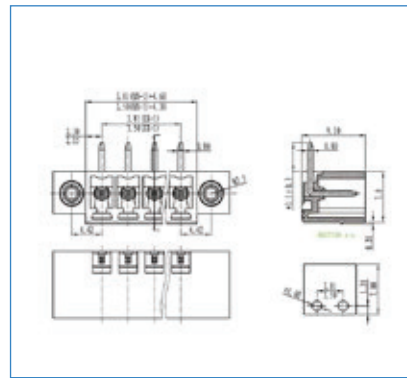

CCM02-3.5-VF	CCM02-3.81-VF	CCM02-3.5-HF	CCM02-3.81-HF	CCM02-5-V	CCM02-5.08-V
CCM03-3.5-VF	CCM03-3.81-VF	CCM03-3.5-HF	CCM03-3.81-HF	CCM03-5-V	CCM03-5.08-V
CCM04-3.5-VF	CCM04-3.81-VF	CCM04-3.5-HF	CCM04-3.81-HF	CCM04-5-V	CCM04-5.08-V
CCM05-3.5-VF	CCM05-3.81-VF	CCM05-3.5-HF	CCM05-3.81-HF	CCM05-5-V	CCM05-5.08-V
CCM06-3.5-VF	CCM06-3.81-VF	CCM06-3.5-HF	CCM06-3.81-HF	CCM06-5-V	CCM06-5.08-V
CCM07-3.5-VF	CCM07-3.81-VF	CCM07-3.5-HF	CCM07-3.81-HF	CCM07-5-V	CCM07-5.08-V
CCM08-3.5-VF	CCM08-3.81-VF	CCM08-3.5-HF	CCM08-3.81-HF	CCM08-5-V	CCM08-5.08-V
CCM09-3.5-VF	CCM09-3.81-VF	CCM09-3.5-HF	CCM09-3.81-HF	CCM09-5-V	CCM09-5.08-V
CCM10-3.5-VF	CCM10-3.81-VF	CCM10-3.5-HF	CCM10-3.81-HF	CCM10-5-V	CCM10-5.08-V
CCM11-3.5-VF	CCM11-3.81-VF	CCM11-3.5-HF	CCM11-3.81-HF	CCM11-5-V	CCM11-5.08-V
CCM12-3.5-VF	CCM12-3.81-VF	CCM12-3.5-HF	CCM12-3.81-HF	CCM12-5-V	CCM12-5.08-V
CCM13-3.5-VF	CCM13-3.81-VF	CCM13-3.5-HF	CCM13-3.81-HF	CCM13-5-V	CCM13-5.08-V
CCM14-3.5-VF	CCM14-3.81-VF	CCM14-3.5-HF	CCM14-3.81-HF	CCM14-5-V	CCM14-5.08-V
CCM15-3.5-VF	CCM15-3.81-VF	CCM15-3.5-HF	CCM15-3.81-HF	CCM15-5-V	CCM15-5.08-V
CCM16-3.5-VF	CCM16-3.81-VF	CCM16-3.5-HF	CCM16-3.81-HF	CCM16-5-V	CCM16-5.08-V
CCM17-3.5-VF	CCM17-3.81-VF	CCM17-3.5-HF	CCM17-3.81-HF	CCM17-5-V	CCM17-5.08-V
CCM18-3.5-VF	CCM18-3.81-VF	CCM18-3.5-HF	CCM18-3.81-HF	CCM18-5-V	CCM18-5.08-V
CCM19-3.5-VF	CCM19-3.81-VF	CCM19-3.5-HF	CCM19-3.81-HF	CCM19-5-V	CCM19-5.08-V
CCM20-3.5-VF	CCM20-3.81-VF	CCM20-3.5-HF	CCM20-3.81-HF	CCM20-5-V	CCM20-5.08-V
CCM21-3.5-VF	CCM21-3.81-VF	CCM21-3.5-HF	CCM21-3.81-HF	CCM21-5-V	CCM21-5.08-V
CCM22-3.5-VF	CCM22-3.81-VF	CCM22-3.5-HF	CCM22-3.81-HF	CCM22-5-V	CCM22-5.08-V
				CCM23-5-V	CCM23-5.08-V
				CCM24-5-V	CCM24-5.08-V