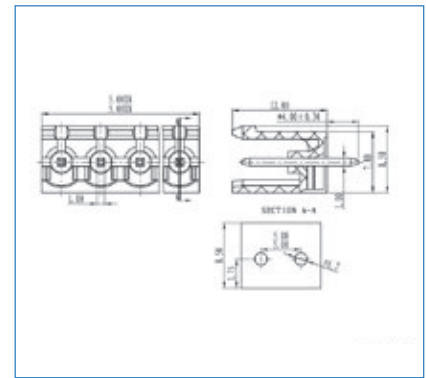

CCM02-3.5-VF	CCM02-3.81-VF	CCM02-3.5-HF	CCM02-3.81-HF	CCM02-5-V	CCM02-5.08-V
CCM03-3.5-VF	CCM03-3.81-VF	CCM03-3.5-HF	CCM03-3.81-HF	CCM03-5-V	CCM03-5.08-V
CCM04-3.5-VF	CCM04-3.81-VF	CCM04-3.5-HF	CCM04-3.81-HF	CCM04-5-V	CCM04-5.08-V
CCM05-3.5-VF	CCM05-3.81-VF	CCM05-3.5-HF	CCM05-3.81-HF	CCM05-5-V	CCM05-5.08-V
CCM06-3.5-VF	CCM06-3.81-VF	CCM06-3.5-HF	CCM06-3.81-HF	CCM06-5-V	CCM06-5.08-V
CCM07-3.5-VF	CCM07-3.81-VF	CCM07-3.5-HF	CCM07-3.81-HF	CCM07-5-V	CCM07-5.08-V
CCM08-3.5-VF	CCM08-3.81-VF	CCM08-3.5-HF	CCM08-3.81-HF	CCM08-5-V	CCM08-5.08-V
CCM09-3.5-VF	CCM09-3.81-VF	CCM09-3.5-HF	CCM09-3.81-HF	CCM09-5-V	CCM09-5.08-V
CCM10-3.5-VF	CCM10-3.81-VF	CCM10-3.5-HF	CCM10-3.81-HF	CCM10-5-V	CCM10-5.08-V
CCM11-3.5-VF	CCM11-3.81-VF	CCM11-3.5-HF	CCM11-3.81-HF	CCM11-5-V	CCM11-5.08-V
CCM12-3.5-VF	CCM12-3.81-VF	CCM12-3.5-HF	CCM12-3.81-HF	CCM12-5-V	CCM12-5.08-V
CCM13-3.5-VF	CCM13-3.81-VF	CCM13-3.5-HF	CCM13-3.81-HF	CCM13-5-V	CCM13-5.08-V
CCM14-3.5-VF	CCM14-3.81-VF	CCM14-3.5-HF	CCM14-3.81-HF	CCM14-5-V	CCM14-5.08-V
CCM15-3.5-VF	CCM15-3.81-VF	CCM15-3.5-HF	CCM15-3.81-HF	CCM15-5-V	CCM15-5.08-V
CCM16-3.5-VF	CCM16-3.81-VF	CCM16-3.5-HF	CCM16-3.81-HF	CCM16-5-V	CCM16-5.08-V
CCM17-3.5-VF	CCM17-3.81-VF	CCM17-3.5-HF	CCM17-3.81-HF	CCM17-5-V	CCM17-5.08-V
CCM18-3.5-VF	CCM18-3.81-VF	CCM18-3.5-HF	CCM18-3.81-HF	CCM18-5-V	CCM18-5.08-V
CCM19-3.5-VF	CCM19-3.81-VF	CCM19-3.5-HF	CCM19-3.81-HF	CCM19-5-V	CCM19-5.08-V
CCM20-3.5-VF	CCM20-3.81-VF	CCM20-3.5-HF	CCM20-3.81-HF	CCM20-5-V	CCM20-5.08-V
CCM21-3.5-VF	CCM21-3.81-VF	CCM21-3.5-HF	CCM21-3.81-HF	CCM21-5-V	CCM21-5.08-V
CCM22-3.5-VF	CCM22-3.81-VF	CCM22-3.5-HF	CCM22-3.81-HF	CCM22-5-V	CCM22-5.08-V
				CCM23-5-V	CCM23-5.08-V
				CCM24-5-V	CCM24-5.08-V