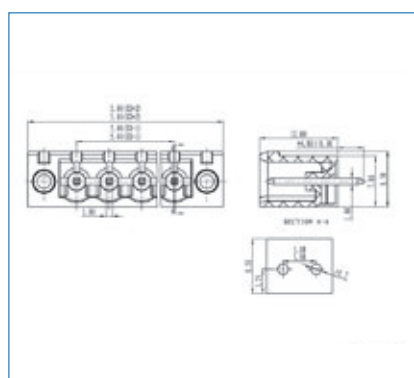

CCM-VF

5 mm	5,08 mm
2÷22	

PA66, UL 94V0

450V
20A

-40°C + 105°C

15A-300V

GN(green)
BK (nero - black) / GY (grigio chiaro/light grey)

CCM-HF

5 mm	5,08 mm
2÷22	

PA66, UL 94V0

450V
20A

-40°C + 105°C

15A-300V

GN(green)
BK (nero - black) / GY (grigio chiaro/light grey)

CCM-VF

7,5 mm	7,62 mm
2÷22	