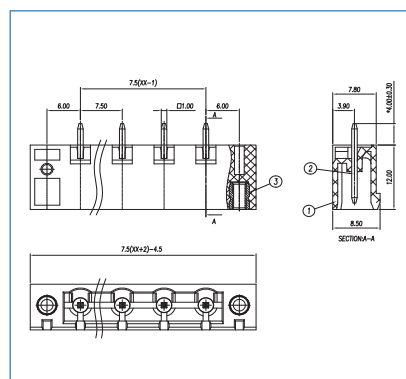

CCM02-5-VF	CCM02-5.08-VF	CCM02-5-HF	CCM02-5.08-HF	CCM02-7.5-VF	CCM02-7.62-VF
CCM03-5-VF	CCM03-5.08-VF	CCM03-5-HF	CCM03-5.08-HF	CCM03-7.5-VF	CCM03-7.62-VF
CCM04-5-VF	CCM04-5.08-VF	CCM04-5-HF	CCM04-5.08-HF	CCM04-7.5-VF	CCM04-7.62-VF
CCM05-5-VF	CCM05-5.08-VF	CCM05-5-HF	CCM05-5.08-HF	CCM05-7.5-VF	CCM05-7.62-VF
CCM06-5-VF	CCM06-5.08-VF	CCM06-5-HF	CCM06-5.08-HF	CCM06-7.5-VF	CCM06-7.62-VF
CCM07-5-VF	CCM07-5.08-VF	CCM07-5-HF	CCM07-5.08-HF	CCM07-7.5-VF	CCM07-7.62-VF
CCM08-5-VF	CCM08-5.08-VF	CCM08-5-HF	CCM08-5.08-HF	CCM08-7.5-VF	CCM08-7.62-VF
CCM09-5-VF	CCM09-5.08-VF	CCM09-5-HF	CCM09-5.08-HF	CCM09-7.5-VF	CCM09-7.62-VF
CCM10-5-VF	CCM10-5.08-VF	CCM10-5-HF	CCM10-5.08-HF	CCM10-7.5-VF	CCM10-7.62-VF
CCM11-5-VF	CCM11-5.08-VF	CCM11-5-HF	CCM11-5.08-HF	CCM11-7.5-VF	CCM11-7.62-VF
CCM12-5-VF	CCM12-5.08-VF	CCM12-5-HF	CCM12-5.08-HF	CCM12-7.5-VF	CCM12-7.62-VF
CCM13-5-VF	CCM13-5.08-VF	CCM13-5-HF	CCM13-5.08-HF	CCM13-7.5-VF	CCM13-7.62-VF
CCM14-5-VF	CCM14-5.08-VF	CCM14-5-HF	CCM14-5.08-HF	CCM14-7.5-VF	CCM14-7.62-VF
CCM15-5-VF	CCM15-5.08-VF	CCM15-5-HF	CCM15-5.08-HF	CCM15-7.5-VF	CCM15-7.62-VF
CCM16-5-VF	CCM16-5.08-VF	CCM16-5-HF	CCM16-5.08-HF	CCM16-7.5-VF	CCM16-7.62-VF
CCM17-5-VF	CCM17-5.08-VF	CCM17-5-HF	CCM17-5.08-HF	CCM17-7.5-VF	CCM17-7.62-VF
CCM18-5-VF	CCM18-5.08-VF	CCM18-5-HF	CCM18-5.08-HF	CCM18-7.5-VF	CCM18-7.62-VF
CCM19-5-VF	CCM19-5.08-VF	CCM19-5-HF	CCM19-5.08-HF	CCM19-7.5-VF	CCM19-7.62-VF
CCM20-5-VF	CCM20-5.08-VF	CCM20-5-HF	CCM20-5.08-HF	CCM20-7.5-VF	CCM20-7.62-VF
CCM21-5-VF	CCM21-5.08-VF	CCM21-5-HF	CCM21-5.08-HF	CCM21-7.5-VF	CCM21-7.62-VF
CCM22-5-VF	CCM22-5.08-VF	CCM22-5-HF	CCM22-5.08-HF	CCM22-7.5-VF	CCM22-7.62-VF