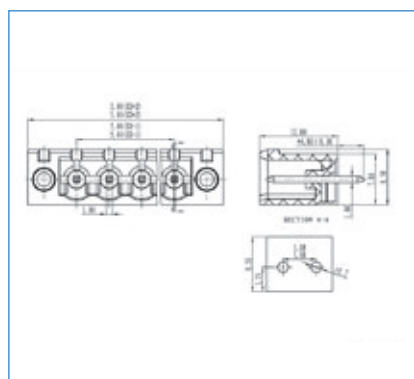

CCM-VF

5 mm	5,08 mm
2÷22	

PA66, UL 94V0

450V
20A

-40°C + 105°C

15A-300V

GN(green)
BK (nero - black) / GY (grigio chiaro/light grey)

CCM-HF

5 mm	5,08 mm
2÷22	

PA66, UL 94V0

450V
20A

-40°C + 105°C

15A-300V

GN(green)
BK (nero - black) / GY (grigio chiaro/light grey)

CCM-VF

7,5 mm	7,62 mm
2÷22	

PA66, UL 94V0

450V
20A

-40°C + 105°C

15A-300V

GN(green)
BK (nero - black) / GY (grigio chiaro/light grey)