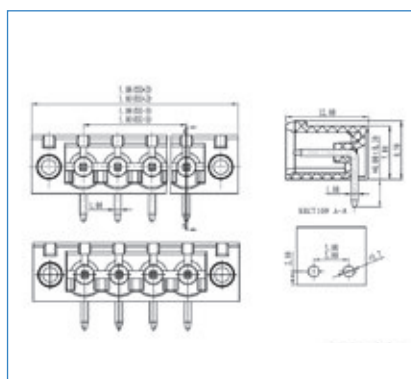

CCM-VF

| | |
|------|---------|
| 5 mm | 5,08 mm |
| 2÷22 | |

| |
|---------------|
| PA66, UL 94V0 |
|---------------|

| |
|------|
| 450V |
| 20A |

| |
|---------------|
| -40°C + 105°C |
|---------------|

| |
|----------|
| 15A-300V |
|----------|

| |
|---|
| GN(green) |
| BK (nero - black) / GY (grigio chiaro/light grey) |

CCM-HF

| | |
|------|---------|
| 5 mm | 5,08 mm |
| 2÷22 | |

| |
|---------------|
| PA66, UL 94V0 |
|---------------|

CCM-VF

| | |
|--------|---------|
| 7,5 mm | 7,62 mm |
| 2÷22 | |

| |
|---------------|
| PA66, UL 94V0 |
|---------------|

| |
|------|
| 450V |
| 20A |

| |
|---------------|
| -40°C + 105°C |
|---------------|