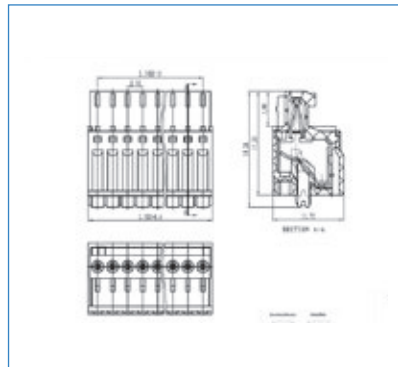

CFS

2,5 mm
2÷24
PA66, UL 94V0
130V
6A
0,5 mm² 26÷20 AWG
-40°C + 105°C
7 mm
GN(green)
BK (nero - black) / GY (grigio chiaro/light grey)