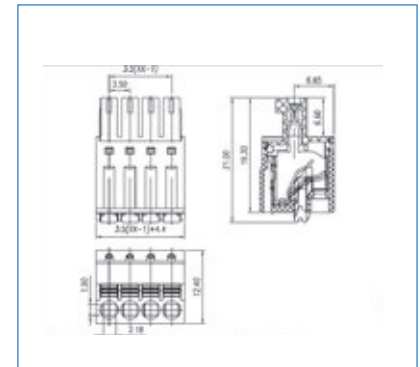

CFS

3,5 mm	3,81 mm
2÷24	
PA66, UL 94V0	
250V	
7A	
1,5 mm² 28÷16 AWG	
-40°C + 105°C	
7 mm	
GN(green)	
BK (nero - black) / GY (grigio chiaro/light grey)