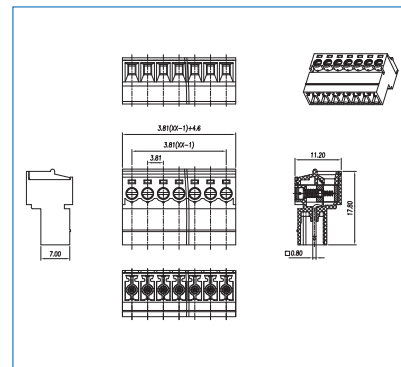

Per evitare sbalzi tra i morsetti ed i fori sul c.s.  
 bisogna prevedere una interruzione quando  
 il n. di poli è superiore a 30.

To avoid loss of pitch between terminal block  
 and pcb it is necessary to interrupt the terminal  
 row by poles higher than 30

Die Polzahl sollte maximal 30 betragen damit das  
 Rastermaß von PCB und Leiterplattenklemme  
 noch übereinstimmen

**COME ORDINARE  
 HOW TO ORDER / BESTELLNUMMER**

Series	n. poles	pitch	version	color	custom

**CRF-L**

5 mm	5,08 mm
2÷24	
M3	
PA66, UL 94V0	
450V	
20A	
2,5 mm <sup>2</sup> 28÷14 AWG	
-40°C + 105°C	
0,5Nm (4,5 Lb in)	
7 mm	
15A-300V	
GN(green)	
BK (nero - black) / GY (grigio chiaro/light grey)	

**CRS**

3,81 mm
2÷24
M2.0
PA66, UL 94V0
250V
7A
1,5 mm <sup>2</sup> 28÷16 AWG
-40°C + 105°C
0,2Nm (1,8 Lb in)
7 mm
GN(green)
BK (nero - black) / GY (grigio chiaro/light grey)

**PASSO / PITCH / RASTERMAß**