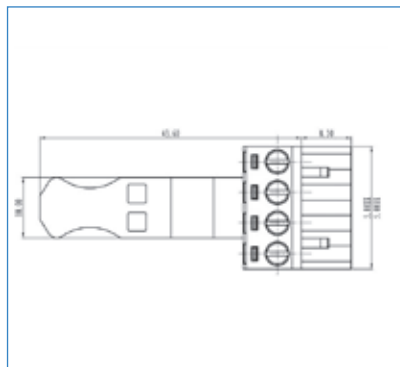

CRF-L

5 mm	5,08 mm
2÷24	
M3	
PA66, UL 94V0	
450V	
20A	
2,5 mm² 28÷14 AWG	
-40°C + 105°C	
0,5Nm (4,5 Lb in)	
7 mm	
15A-300V	
GN(green)	
BK (nero - black) / GY (grigio chiaro/light grey)