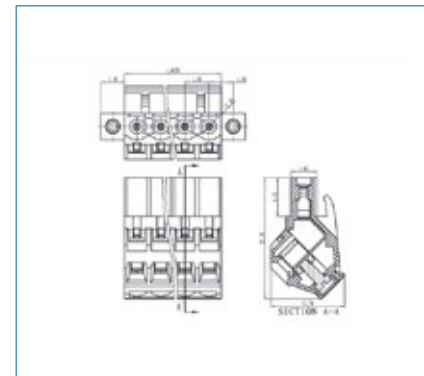

CRV-LF

7,5 mm	7,62 mm
2÷22	
M3	
PA66, UL 94V0	
450V	
20A	
2,5 mm ² 28÷14 AWG	
-40°C + 105°C	
0,5Nm (4,5 Lb in)	
7 mm	
15A-300V	
GN(green)	
BK (nero - black) / GY (grigio chiaro/light grey)	

CRI

5,08 mm
2÷24
PA66, UL 94V0
450V
20A
-40°C + 105°C
15A-300V
GN(green)
BK (nero - black) / GY (grigio chiaro/light grey)

CRI-F

5,08 mm
2÷22
PA66, UL 94V0
450V
20A
-40°C + 105°C
15A-300V
GN(green)
BK (nero - black) / GY (grigio chiaro/light grey)

CRV02-7.5-LF	CRV02-7.62-LF	CRI02-5.08	CRI02-5.08-F
CRV03-7.5-LF	CRV03-7.62-LF	CRI03-5.08	CRI03-5.08-F
CRV04-7.5-LF	CRV04-7.62-LF	CRI04-5.08	CRI04-5.08-F
CRV05-7.5-LF	CRV05-7.62-LF	CRI05-5.08	CRI05-5.08-F
CRV06-7.5-LF	CRV06-7.62-LF	CRI06-5.08	CRI06-5.08-F
CRV07-7.5-LF	CRV07-7.62-LF	CRI07-5.08	CRI07-5.08-F
CRV08-7.5-LF	CRV08-7.62-LF	CRI08-5.08	CRI08-5.08-F
CRV09-7.5-LF	CRV09-7.62-LF	CRI09-5.08	CRI09-5.08-F
CRV10-7.5-LF	CRV10-7.62-LF	CRI10-5.08	CRI10-5.08-F
CRV11-7.5-LF	CRV11-7.62-LF	CRI11-5.08	CRI11-5.08-F
CRV12-7.5-LF	CRV12-7.62-LF	CRI12-5.08	CRI12-5.08-F
CRV13-7.5-LF	CRV13-7.62-LF	CRI13-5.08	CRI13-5.08-F
CRV14-7.5-LF	CRV14-7.62-LF	CRI14-5.08	CRI14-5.08-F
CRV15-7.5-LF	CRV15-7.62-LF	CRI15-5.08	CRI15-5.08-F
CRV16-7.5-LF	CRV16-7.62-LF	CRI16-5.08	CRI16-5.08-F
CRV17-7.5-LF	CRV17-7.62-LF	CRI17-5.08	CRI17-5.08-F
CRV18-7.5-LF	CRV18-7.62-LF	CRI18-5.08	CRI18-5.08-F
CRV19-7.5-LF	CRV19-7.62-LF	CRI19-5.08	CRI19-5.08-F
CRV20-7.5-LF	CRV20-7.62-LF	CRI20-5.08	CRI20-5.08-F
CRV21-7.5-LF	CRV21-7.62-LF	CRI21-5.08	CRI21-5.08-F
CRV22-7.5-LF	CRV22-7.62-LF	CRI22-5.08	CRI22-5.08-F
		CRI23-5.08	
		CRI24-5.08	