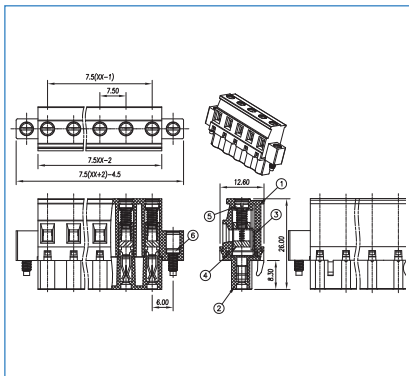

CRV-LF

7,5 mm	7,62 mm
2÷22	
M3	
PA66, UL 94V0	
450V	
20A	
2,5 mm ² 28÷14 AWG	
-40°C + 105°C	
0,5Nm (4,5 Lb in)	
7 mm	
15A-300V	
GN(green)	
BK (nero - black) / GY (grigio chiaro/light grey)	

CRI

5,08 mm
2÷24
PA66, UL 94V0
450V
20A
-40°C + 105°C
15A-300V
GN(green)
BK (nero - black) / GY (grigio chiaro/light grey)

CRI-F

5,08 mm
2÷22
PA66, UL 94V0
450V
20A
-40°C + 105°C
15A-300V
GN(green)
BK (nero - black) / GY (grigio chiaro/light grey)

CRV02-7.5-LF	CRV02-7.62-LF	CRI02-5.08	CRI02-5.08-F
CRV03-7.5-LF	CRV03-7.62-LF	CRI03-5.08	CRI03-5.08-F
CRV04-7.5-LF	CRV04-7.62-LF	CRI04-5.08	CRI04-5.08-F
CRV05-7.5-LF	CRV05-7.62-LF	CRI05-5.08	CRI05-5.08-F
CRV06-7.5-LF	CRV06-7.62-LF	CRI06-5.08	CRI06-5.08-F
CRV07-7.5-LF	CRV07-7.62-LF	CRI07-5.08	CRI07-5.08-F
CRV08-7.5-LF	CRV08-7.62-LF	CRI08-5.08	CRI08-5.08-F
CRV09-7.5-LF	CRV09-7.62-LF	CRI09-5.08	CRI09-5.08-F
CRV10-7.5-LF	CRV10-7.62-LF	CRI10-5.08	CRI10-5.08-F
CRV11-7.5-LF	CRV11-7.62-LF	CRI11-5.08	CRI11-5.08-F
CRV12-7.5-LF	CRV12-7.62-LF	CRI12-5.08	CRI12-5.08-F
CRV13-7.5-LF	CRV13-7.62-LF	CRI13-5.08	CRI13-5.08-F
CRV14-7.5-LF	CRV14-7.62-LF	CRI14-5.08	CRI14-5.08-F
CRV15-7.5-LF	CRV15-7.62-LF	CRI15-5.08	CRI15-5.08-F
CRV16-7.5-LF	CRV16-7.62-LF	CRI16-5.08	CRI16-5.08-F
CRV17-7.5-LF	CRV17-7.62-LF	CRI17-5.08	CRI17-5.08-F
CRV18-7.5-LF	CRV18-7.62-LF	CRI18-5.08	CRI18-5.08-F
CRV19-7.5-LF	CRV19-7.62-LF	CRI19-5.08	CRI19-5.08-F
CRV20-7.5-LF	CRV20-7.62-LF	CRI20-5.08	CRI20-5.08-F
CRV21-7.5-LF	CRV21-7.62-LF	CRI21-5.08	CRI21-5.08-F
CRV22-7.5-LF	CRV22-7.62-LF	CRI22-5.08	CRI22-5.08-F
		CRI23-5.08	
		CRI24-5.08	