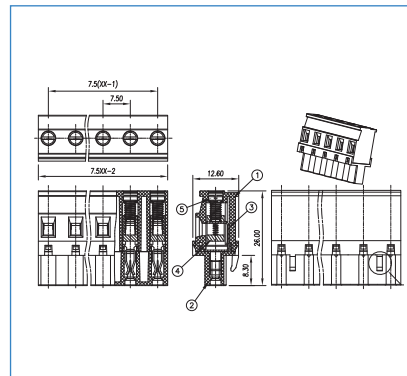

CRV-R

7,5 mm	7,62 mm
2÷24	
M3	
PA66, UL 94V0	
450V	
20A	
2,5 mm ² 28÷14 AWG	
-40°C + 105°C	
0,5Nm (4,5 Lb in)	
7 mm	
15A-300V	
GN(green)	
BK (nero - black) / GY (grigio chiaro/light grey)	

CRV-L

7,5 mm	7,62 mm
2÷24	
M3	
PA66, UL 94V0	
450V	
20A	
2,5 mm ² 28÷14 AWG	
-40°C + 105°C	
0,5Nm (4,5 Lb in)	
7 mm	
15A-300V	
GN(green)	
BK (nero - black) / GY (grigio chiaro/light grey)	