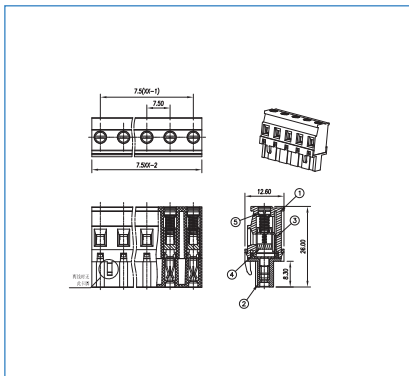

CRV-R

7,5 mm	7,62 mm
2÷24	
M3	
PA66, UL 94V0	
450V	
20A	
2,5 mm ² 28÷14 AWG	
-40°C + 105°C	
0,5Nm (4,5 Lb in)	
7 mm	
15A-300V	
GN(green)	
BK (nero - black) / GY (grigio chiaro/light grey)	

CRV-L

7,5 mm	7,62 mm
2÷24	
M3	
PA66, UL 94V0	
450V	
20A	
2,5 mm ² 28÷14 AWG	
-40°C + 105°C	
0,5Nm (4,5 Lb in)	
7 mm	
15A-300V	
GN(green)	
BK (nero - black) / GY (grigio chiaro/light grey)	