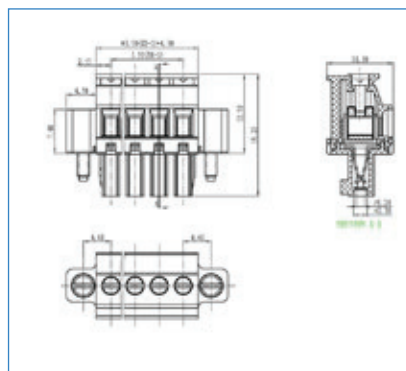

Per evitare sbalzi tra i morsetti ed i fori sul c.s. bisogna prevedere una interruzione quando il n. di poli è superiore a 30.

To avoid loss of pitch between terminal block and pcb it is necessary to interrupt the terminal row by poles higher than 30

Die Polzahl sollte maximal 30 betragen damit das Rastermaß von PCB und Leiterplattenklemme noch übereinstimmen

**COME ORDINARE
 HOW TO ORDER / BESTELLNUMMER**

Series	n. poles	pitch	version	color	custom

CRV-LF		CRF	
3,5 mm	3,81 mm	5 mm	5,08 mm
2÷22		2÷24	
M2.0		M3	
PA66, UL 94V0		PA66, UL 94V0	
250V		450V	
7A		20A	
1,5 mm ² 28÷16 AWG		2,5 mm ² 28÷14 AWG	
-40°C + 105°C		-40°C + 105°C	
0,2Nm (1,8 Lb in)		0,5Nm (4,5 Lb in)	
7 mm		7 mm	
8A-300V		15A-300V	
GN(green)		GN(green)	
BK (nero - black) / GY (grigio chiaro/light grey)		BK (nero - black) / GY (grigio chiaro/light grey)	