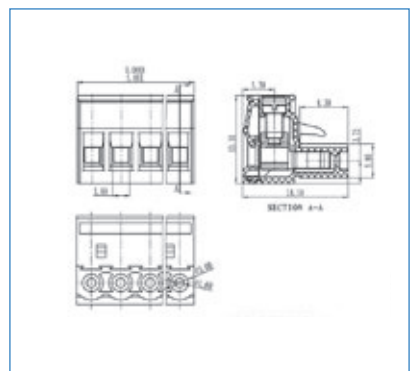

Per evitare sbalzi tra i morsetti ed i fori sul c.s. bisogna prevedere una interruzione quando il n. di poli è superiore a 30.

To avoid loss of pitch between terminal block and pcb it is necessary to interrupt the terminal row by poles higher than 30

Die Polzahl sollte maximal 30 betragen damit das Rastermaß von PCB und Leiterplattenklemme noch übereinstimmen

**COME ORDINARE
 HOW TO ORDER / BESTELLNUMMER**

Series	n. poles	pitch	version	color	custom

CRV-LF		CRF	
3,5 mm	3,81 mm	5 mm	5,08 mm
2÷22		2÷24	
M2.0		M3	
PA66, UL 94V0		PA66, UL 94V0	
250V		450V	
7A		20A	
1,5 mm ² 28÷16 AWG		2,5 mm ² 28÷14 AWG	
-40°C + 105°C		-40°C + 105°C	
0,2Nm (1,8 Lb in)		0,5Nm (4,5 Lb in)	
7 mm		7 mm	
8A-300V		15A-300V	
GN(green)		GN(green)	
BK (nero - black) / GY (grigio chiaro/light grey)		BK (nero - black) / GY (grigio chiaro/light grey)	