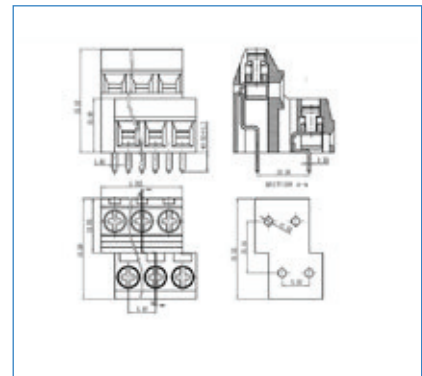

3,5 mm	3,81 mm
2+2÷24+24	
M2.0	
PA66, UL 94V0	
250V	
15A	
1,5 mm² 30÷16 AWG	
-40°C + 105°C	
0,2Nm (1,8 Lb in)	
6 mm	
15A-300V	
GN(green)	
BK (nero - black) / GY (grigio chiaro/light grey)	

5 mm	5,08 mm
2÷24	
M2.5	
PA66, UL 94V0	
250V	
18A	
2,5 mm² 30÷14 AWG	
-40°C + 105°C	
0,4Nm (3,6 Lb in)	
7 mm	
15A-300V	
GN(green)	
BK (nero - black) / GY (grigio chiaro/light grey)	

5 mm
2+2÷24+24
M2.5
PA66, UL 94V0
250V
17,5A
1,5 mm² 30÷16 AWG
-40°C + 105°C
0,4Nm (3,6 Lb in)
6 mm
15A-300V
GN(green)
BK (nero - black) / GY (grigio chiaro/light grey)

MRD312-3.5-L	MRD312-3.81-L	MHH522-5-V	MHH522-5.08-V	MRD512-5-V
MRD313-3.5-L	MRD313-3.81-L	MHH523-5-V	MHH523-5.08-V	MRD513-5-V
MRD314-3.5-L	MRD314-3.81-L	MHH524-5-V	MHH524-5.08-V	MRD514-5-V
MRD315-3.5-L	MRD315-3.81-L	MHH525-5-V	MHH525-5.08-V	MRD515-5-V
MRD316-3.5-L	MRD316-3.81-L	MHH526-5-V	MHH526-5.08-V	MRD516-5-V
MRD317-3.5-L	MRD317-3.81-L	MHH527-5-V	MHH527-5.08-V	MRD517-5-V
MRD318-3.5-L	MRD318-3.81-L	MHH528-5-V	MHH528-5.08-V	MRD518-5-V
MRD319-3.5-L	MRD319-3.81-L	MHH529-5-V	MHH529-5.08-V	MRD519-5-V
MRD3110-3.5-L	MRD3110-3.81-L	MHH5210-5-V	MHH5210-5.08-V	MRD5110-5-V
MRD3111-3.5-L	MRD3111-3.81-L	MHH5211-5-V	MHH5211-5.08-V	MRD5111-5-V
MRD3112-3.5-L	MRD3112-3.81-L	MHH5212-5-V	MHH5212-5.08-V	MRD5112-5-V
MRD3113-3.5-L	MRD3113-3.81-L	MHH5213-5-V	MHH5213-5.08-V	MRD5113-5-V
MRD3114-3.5-L	MRD3114-3.81-L	MHH5214-5-V	MHH5214-5.08-V	MRD5114-5-V
MRD3115-3.5-L	MRD3115-3.81-L	MHH5215-5-V	MHH5215-5.08-V	MRD5115-5-V
MRD3116-3.5-L	MRD3116-3.81-L	MHH5216-5-V	MHH5216-5.08-V	MRD5116-5-V
MRD3117-3.5-L	MRD3117-3.81-L	MHH5217-5-V	MHH5217-5.08-V	MRD5117-5-V
MRD3118-3.5-L	MRD3118-3.81-L	MHH5218-5-V	MHH5218-5.08-V	MRD5118-5-V
MRD3119-3.5-L	MRD3119-3.81-L	MHH5219-5-V	MHH5219-5.08-V	MRD5119-5-V
MRD3120-3.5-L	MRD3120-3.81-L	MHH5220-5-V	MHH5220-5.08-V	MRD5120-5-V
MRD3121-3.5-L	MRD3121-3.81-L	MHH5221-5-V	MHH5221-5.08-V	MRD5121-5-V
MRD3122-3.5-L	MRD3122-3.81-L	MHH5222-5-V	MHH5222-5.08-V	MRD5122-5-V
MRD3123-3.5-L	MRD3123-3.81-L	MHH5223-5-V	MHH5223-5.08-V	MRD5123-5-V
MRD3124-3.5-L	MRD3124-3.81-L	MHH5224-5-V	MHH5224-5.08-V	MRD5124-5-V