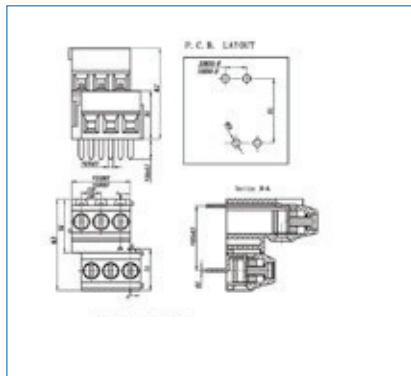

3,5 mm	3,81 mm
2+2÷24+24	
M2.0	
PA66, UL 94V0	
250V	
15A	
1,5 mm² 30÷16 AWG	
-40°C + 105°C	
0,2Nm (1,8 Lb in)	
6 mm	
15A-300V	
GN(green)	
BK (nero - black) / GY (grigio chiaro/light grey)	

5 mm	5,08 mm
2÷24	
M2.5	
PA66, UL 94V0	
250V	
18A	
2,5 mm² 30÷14 AWG	
-40°C + 105°C	
0,4Nm (3,6 Lb in)	
7 mm	
15A-300V	
GN(green)	
BK (nero - black) / GY (grigio chiaro/light grey)	

5 mm
2+2÷24+24
M2.5
PA66, UL 94V0
250V
17,5A
1,5 mm² 30÷16 AWG
-40°C + 105°C
0,4Nm (3,6 Lb in)
6 mm
15A-300V
GN(green)
BK (nero - black) / GY (grigio chiaro/light grey)

MRD312-3.5-L	MRD312-3.81-L	MHH522-5-V	MHH522-5.08-V	MRD512-5-V
MRD313-3.5-L	MRD313-3.81-L	MHH523-5-V	MHH523-5.08-V	MRD513-5-V
MRD314-3.5-L	MRD314-3.81-L	MHH524-5-V	MHH524-5.08-V	MRD514-5-V
MRD315-3.5-L	MRD315-3.81-L	MHH525-5-V	MHH525-5.08-V	MRD515-5-V
MRD316-3.5-L	MRD316-3.81-L	MHH526-5-V	MHH526-5.08-V	MRD516-5-V
MRD317-3.5-L	MRD317-3.81-L	MHH527-5-V	MHH527-5.08-V	MRD517-5-V
MRD318-3.5-L	MRD318-3.81-L	MHH528-5-V	MHH528-5.08-V	MRD518-5-V
MRD319-3.5-L	MRD319-3.81-L	MHH529-5-V	MHH529-5.08-V	MRD519-5-V
MRD3110-3.5-L	MRD3110-3.81-L	MHH5210-5-V	MHH5210-5.08-V	MRD5110-5-V
MRD3111-3.5-L	MRD3111-3.81-L	MHH5211-5-V	MHH5211-5.08-V	MRD5111-5-V
MRD3112-3.5-L	MRD3112-3.81-L	MHH5212-5-V	MHH5212-5.08-V	MRD5112-5-V
MRD3113-3.5-L	MRD3113-3.81-L	MHH5213-5-V	MHH5213-5.08-V	MRD5113-5-V
MRD3114-3.5-L	MRD3114-3.81-L	MHH5214-5-V	MHH5214-5.08-V	MRD5114-5-V
MRD3115-3.5-L	MRD3115-3.81-L	MHH5215-5-V	MHH5215-5.08-V	MRD5115-5-V
MRD3116-3.5-L	MRD3116-3.81-L	MHH5216-5-V	MHH5216-5.08-V	MRD5116-5-V
MRD3117-3.5-L	MRD3117-3.81-L	MHH5217-5-V	MHH5217-5.08-V	MRD5117-5-V
MRD3118-3.5-L	MRD3118-3.81-L	MHH5218-5-V	MHH5218-5.08-V	MRD5118-5-V
MRD3119-3.5-L	MRD3119-3.81-L	MHH5219-5-V	MHH5219-5.08-V	MRD5119-5-V
MRD3120-3.5-L	MRD3120-3.81-L	MHH5220-5-V	MHH5220-5.08-V	MRD5120-5-V
MRD3121-3.5-L	MRD3121-3.81-L	MHH5221-5-V	MHH5221-5.08-V	MRD5121-5-V
MRD3122-3.5-L	MRD3122-3.81-L	MHH5222-5-V	MHH5222-5.08-V	MRD5122-5-V
MRD3123-3.5-L	MRD3123-3.81-L	MHH5223-5-V	MHH5223-5.08-V	MRD5123-5-V
MRD3124-3.5-L	MRD3124-3.81-L	MHH5224-5-V	MHH5224-5.08-V	MRD5124-5-V