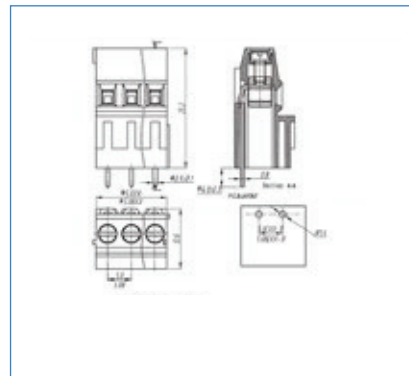

3,5 mm	3,81 mm
2+2÷24+24	
M2.0	
PA66, UL 94V0	
250V	
15A	
1,5 mm² 30÷16 AWG	
-40°C + 105°C	
0,2Nm (1,8 Lb in)	
6 mm	
15A-300V	
GN(green)	
BK (nero - black) / GY (grigio chiaro/light grey)	

5 mm	5,08 mm
2÷24	
M2.5	
PA66, UL 94V0	
250V	
18A	
2,5 mm² 30÷14 AWG	
-40°C + 105°C	
0,4Nm (3,6 Lb in)	
7 mm	
15A-300V	
GN(green)	
BK (nero - black) / GY (grigio chiaro/light grey)	

5 mm
2+2÷24+24
M2.5
PA66, UL 94V0
250V
17,5A
1,5 mm² 30÷16 AWG
-40°C + 105°C
0,4Nm (3,6 Lb in)
6 mm
15A-300V
GN(green)
BK (nero - black) / GY (grigio chiaro/light grey)

MRD312-3.5-L	MRD312-3.81-L	MHH522-5-V	MHH522-5.08-V	MRD512-5-V
MRD313-3.5-L	MRD313-3.81-L	MHH523-5-V	MHH523-5.08-V	MRD513-5-V
MRD314-3.5-L	MRD314-3.81-L	MHH524-5-V	MHH524-5.08-V	MRD514-5-V
MRD315-3.5-L	MRD315-3.81-L	MHH525-5-V	MHH525-5.08-V	MRD515-5-V
MRD316-3.5-L	MRD316-3.81-L	MHH526-5-V	MHH526-5.08-V	MRD516-5-V
MRD317-3.5-L	MRD317-3.81-L	MHH527-5-V	MHH527-5.08-V	MRD517-5-V
MRD318-3.5-L	MRD318-3.81-L	MHH528-5-V	MHH528-5.08-V	MRD518-5-V
MRD319-3.5-L	MRD319-3.81-L	MHH529-5-V	MHH529-5.08-V	MRD519-5-V
MRD3110-3.5-L	MRD3110-3.81-L	MHH5210-5-V	MHH5210-5.08-V	MRD5110-5-V
MRD3111-3.5-L	MRD3111-3.81-L	MHH5211-5-V	MHH5211-5.08-V	MRD5111-5-V
MRD3112-3.5-L	MRD3112-3.81-L	MHH5212-5-V	MHH5212-5.08-V	MRD5112-5-V
MRD3113-3.5-L	MRD3113-3.81-L	MHH5213-5-V	MHH5213-5.08-V	MRD5113-5-V
MRD3114-3.5-L	MRD3114-3.81-L	MHH5214-5-V	MHH5214-5.08-V	MRD5114-5-V
MRD3115-3.5-L	MRD3115-3.81-L	MHH5215-5-V	MHH5215-5.08-V	MRD5115-5-V
MRD3116-3.5-L	MRD3116-3.81-L	MHH5216-5-V	MHH5216-5.08-V	MRD5116-5-V
MRD3117-3.5-L	MRD3117-3.81-L	MHH5217-5-V	MHH5217-5.08-V	MRD5117-5-V
MRD3118-3.5-L	MRD3118-3.81-L	MHH5218-5-V	MHH5218-5.08-V	MRD5118-5-V
MRD3119-3.5-L	MRD3119-3.81-L	MHH5219-5-V	MHH5219-5.08-V	MRD5119-5-V
MRD3120-3.5-L	MRD3120-3.81-L	MHH5220-5-V	MHH5220-5.08-V	MRD5120-5-V
MRD3121-3.5-L	MRD3121-3.81-L	MHH5221-5-V	MHH5221-5.08-V	MRD5121-5-V
MRD3122-3.5-L	MRD3122-3.81-L	MHH5222-5-V	MHH5222-5.08-V	MRD5122-5-V
MRD3123-3.5-L	MRD3123-3.81-L	MHH5223-5-V	MHH5223-5.08-V	MRD5123-5-V
MRD3124-3.5-L	MRD3124-3.81-L	MHH5224-5-V	MHH5224-5.08-V	MRD5124-5-V