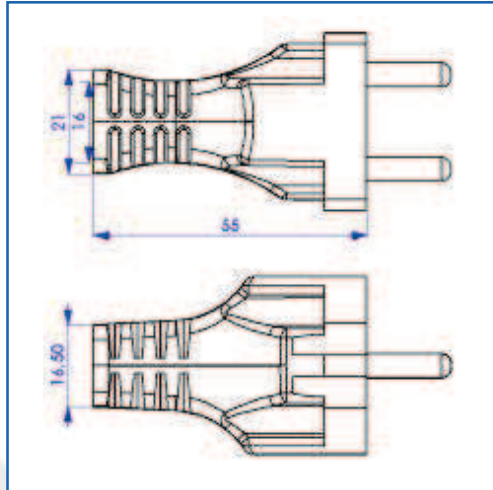

ART. 133CM

SPINA SHUKO TRIPOLARE CODULO MAGGIORATO  
European Plug 2 Pole + E CM

CARATTERISTICHE / Characteristics

NUMERO POLI / Number of pole	2 POLI + E / 2 Pole + E
DIRITTA / Straight	
CORRENTE NOMINALE / Rated current	16 A
TENSIONE NOMINALE / Rated voltage	250 V
MATERIALE / Material	PVC

TIPO DI CAVO Cable type	OMOLOGAZIONI Approvals	IN CORSO Submitted
H07RN-F 3G2.5		VDE