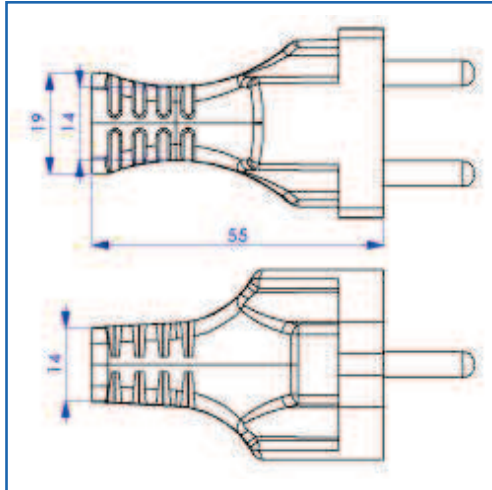

## SPINA SHUKO TRIPOLARE European Plug 2 Pole + E

### CARATTERISTICHE / Characteristics

<i>NUMERO POLI / Number of pole</i>	2 POLI + E / 2 Pole + E
<i>DIRITTA / Straight</i>	
<i>CORRENTE NOMINALE / Rated current</i>	16 A
<i>TENSIONE NOMINALE / Rated voltage</i>	250 V
<i>MATERIALE / Material</i>	PVC