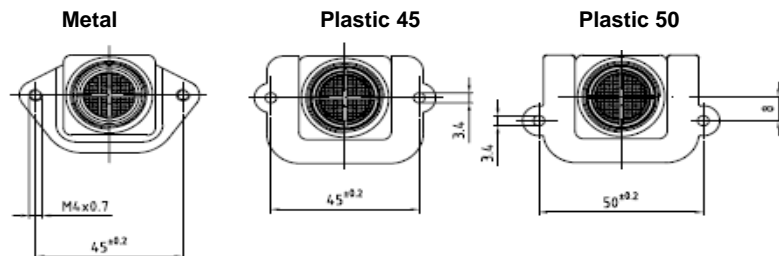

componenti per elettrodomestici

ONE WAY INLET VALVE

ES 180/88

TIPO ES 180/88

Coils

- 220/240V 50-60Hz 8VA
- 220/240V 50-60Hz 8VA RINF.
- 12V 50-60Hz
- 12V DC
- 24V 50-60Hz
- 24V DC

0.2 + 10 bar (0.02 + 1Mpa)
 T60°C Tm25°C 100% ED
 T60°C Tm90°C AB 3/5MIN

Inlet thread

Outlet

Bracket

Flow Regulators

INLET REGULATORS

l/min	Colour	l/min	Colour
2,5	brilliant yellow	7	light green
3	red	8	black
3,5	light blue	10	white
3,8	pink	11	orange
4	dark brown	12	blue
4,5	blue	14	green
5	violet	16	light brown
5,5	yellow	20	brilliant red
6	gray		