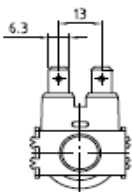

componenti per elettrodomestici

ONE WAY INLET VALVE

ES 180/88

TIPO ES 180/88

Coils

- 220/240V 50-60Hz 8VA
- 220/240V 50-60Hz 8VA RINF.
- 12V 50-60Hz
- 12V DC
- 24V 50-60Hz
- 24V DC

0.2 + 10 bar (0.02 + 1Mpa)
 T60°C Tm25°C 100% ED
 T60°C Tm90°C AB 3/5MIN

Inlet thread

Outlet

Bracket

Flow Regulators

INLET REGULATORS

l/min	Colour	l/min	Colour
2,5	brilliant yellow	7	light green
3	red	8	black
3,5	light blue	10	white
3,8	pink	11	orange
4	dark brown	12	blue
4,5	blue	14	green
5	violet	16	light brown
5,5	yellow	20	brilliant red
6	gray		