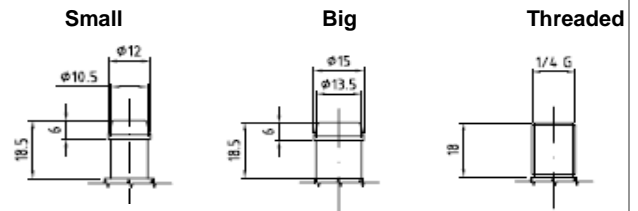

Inlet thread

Outlet

Bracket

Flow Regulators

INLET REGULATORS

l/min	Colour	l/min	Colour
2,5	brilliant yellow	7	light green
3	red	8	black
3,5	light blue	10	white
3,8	pink	11	orange
4	dark brown	12	blue
4,5	blue	14	green
5	violet	16	light brown
5,5	yellow	20	brilliant red
6	gray		