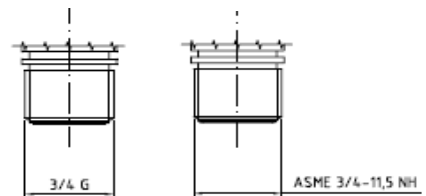

Inlet thread

Outlet

Bracket

Flow Regulators

INLET REGULATORS

l/min	Colour	l/min	Colour
2,5	brilliant yellow	7	light green
3	red	8	black
3,5	light blue	10	white
3,8	pink	11	orange
4	dark brown	12	blue
4,5	blue	14	green
5	violet	16	light brown
5,5	yellow	20	brilliant red
6	gray		