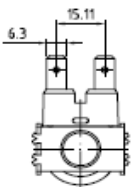

componenti per elettrodomestici

ONE WAY INLET VALVE

ES 180/88

TIPO ES 180/88

Coils

- 220/240V 50-60Hz 8VA
- 220/240V 50-60Hz 8VA RINF.
- 12V 50-60Hz
- 12V DC
- 24V 50-60Hz
- 24V DC

0.2 + 10 bar (0.02 + 1Mpa)
 T60°C Tm25°C 100% ED
 T60°C Tm90°C AB 3/5MIN

Inlet thread

Outlet

Bracket

Flow Regulators

INLET REGULATORS

l/min	Colour	l/min	Colour
2,5	brilliant yellow	7	light green
3	red	8	black
3,5	light blue	10	white
3,8	pink	11	orange
4	dark brown	12	blue
4,5	blue	14	green
5	violet	16	light brown
5,5	yellow	20	brilliant red
6	gray		