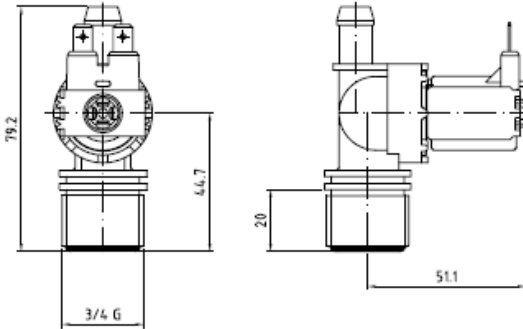

componenti per elettrodomestici

ONE WAY INLET VALVE

ES 180/88

TIPO ES 180/88

Coils

- 220/240V 50-60Hz 8VA
- 220/240V 50-60Hz 8VA RINF.
- 12V 50-60Hz
- 12V DC
- 24V 50-60Hz
- 24V DC

0.2 + 10 bar (0.02 + 1Mpa)
 T60°C Tm25°C 100% ED
 T60°C Tm90°C AB 3/5MIN

Inlet thread

Outlet

Bracket

Flow Regulators

INLET REGULATORS

l/min	Colour	l/min	Colour
2,5	brilliant yellow	7	light green
3	red	8	black
3,5	light blue	10	white
3,8	pink	11	orange
4	dark brown	12	blue
4,5	blue	14	green
5	violet	16	light brown
5,5	yellow	20	brilliant red
6	gray		